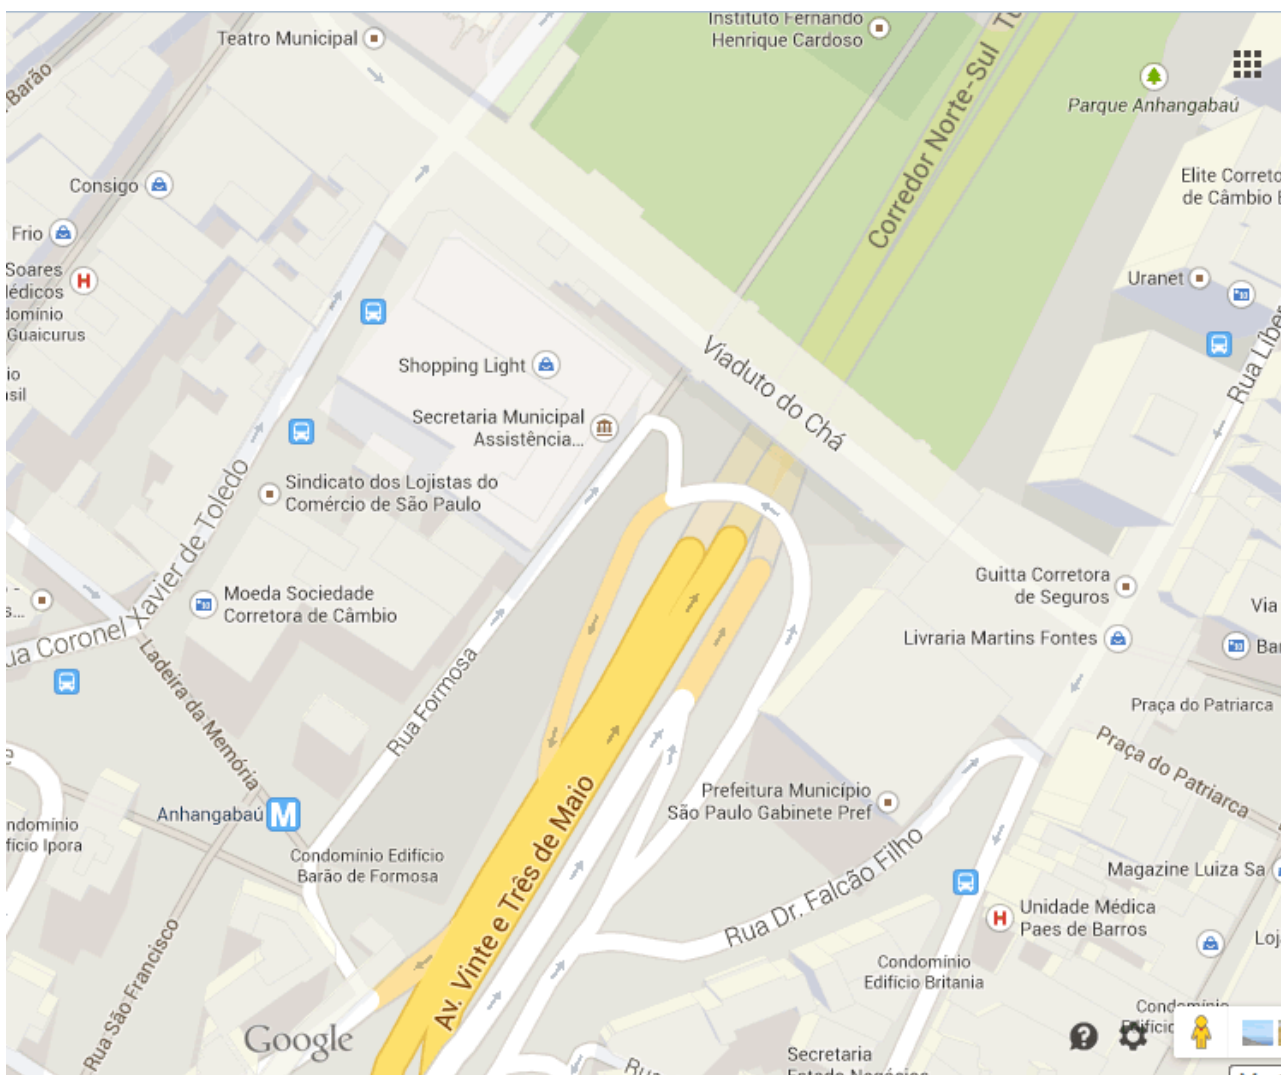

Destination: Viaduto do Chá

Address: Vale do Anhangabaú (next to the Theatro Municipal)

URL references: http://www.saopaulo.sp.gov.br/conhecasp/turismo_pontos-turisticos_viaduto-do-cha

Best way to go there: Walking, on foot

Map:

Photos: